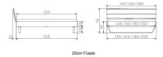

Bett Bergamo Arezzo Nussbaum von Hasena

Note : Pas noté
Prix

1111,00 CHF

[Poser une question sur ce produit](#)