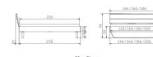

Bett Bergamo Arezzo Nussbaum von Hasena

Note : Pas noté
Prix

1111,00 CHF

[Poser une question sur ce produit](#)