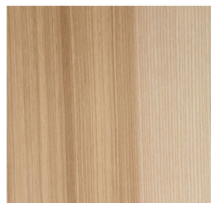

Beizentischplatte, Tischplatte nach Mass in Kernesche