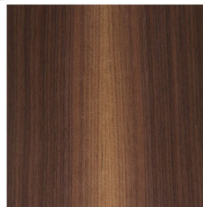

Beizentischplatte, Tischplatte nach Mass in Ami Nussbaum