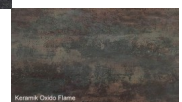

Auszugstisch Olympia Keramik Fuss Oslo Edelstahl

Note : Pas noté
Prix

3170,00 CHF

[Poser une question sur ce produit](#)

Description du produit

Auszugstisch Olympia Keramik Fuss Oslo Edelstahl

Tischplatte: Keramik in verschiedene Farben – Keramik ist besonders frostbeständig, kratz- und abriebfest (7 mm Dicke)
Mit einer Klappeinlage 70 cm. Diese lässt sich leicht wie Schmetterlingsflügel aufklappen.
Tischgestell: Oslo aus Edelstahl **oder** anthrazit lackiert (100x40 mm, Zarge 50x25 mm)

Tischplatte in folgenden Farben verfügbar:

- Keramik Ocean Black
- Keramik Basalt
- Keramik Dark Night
- Keramik Oxido Flame
- Keramik Beton Hell
- Keramik Beton Dunkel

Maße:

Breite wählbar: ca. 140/210 cm / 160/230 cm / 180/250 cm / 210/280 cm