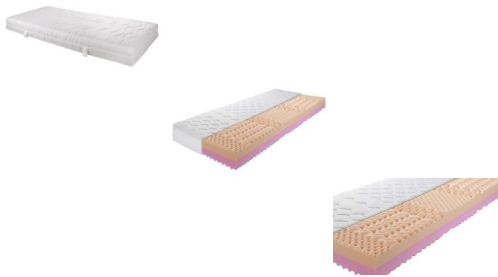

Wendematratze Premium Duo

Aktion

Bewertung: Noch nicht bewertet

Preis

299,00 CHF

[Stellen Sie eine Frage zu diesem Produkt](#)

Beschreibung

Wendematratze Premium Duo

7-Zonen-Kaltschaum- und Komfortschaummatratze mit Duettkern.

Durch den Einsatz von zwei unterschiedlich festen Kaltschaumtypen entsteht eine Seite in H2 (Liegehärtigkeit weich) und eine Seite in H3 (Liegehärtigkeit mittel.)

Oberseite: Härtegrad H2 (bis 85 kg belastbar)

Unterseite: Härtegrad H3 (bis 100 kg belastbar)

Speziell eingearbeitete Schulter- und Beckenkomfortzonen.

Die Noppenstruktur der Liegeflächen sorgt durch einen leichten Massageeffekt für wohltuende Entspannung.

Anschmiegsamer Doppeltuchbezug. Verstept, mit Klimafasern für eine optimale Feuchtigkeits- und Wärmeregulierung.

Bezug mittels vierseitigem Reißverschluss abnehmbar und waschbar bis 60 C

Schadstoff geprüfte Materialien.