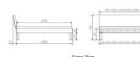

Trento Bett Sondrio Wildeiche von Hasena

Bewertung: Noch nicht bewertet

Preis

612,00 CHF

[Stellen Sie eine Frage zu diesem Produkt](#)

Beschreibung

Trento Bett Sondrio Wildeiche von Hasena

Rahmen: Trento 16 cm in Wildeiche Natur, geölt
Kopfteil: Lecco Kopfteil Kunstleder Kul smoke 336 (bei 200 cm breiten Betten Kopfteil 180 cm
Füsse: Roca Metall anthrazit 20 **oder** 25 cm Höhe