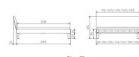

Trento Bett Sondrio Wildeiche von Hasena

Bewertung: Noch nicht bewertet

Preis

612,00 CHF

[Stellen Sie eine Frage zu diesem Produkt](#)

Beschreibung

Trento Bett Sondrio Wildeiche von Hasena

Rahmen: Trento 16 cm in Wildeiche Natur, geölt
Kopfteil: Lecco Kopfteil Kunstleder Kul smoke 336 (bei 200 cm breiten Betten Kopfteil 180 cm
Füsse: Roca Metall anthrazit 20 **oder** 25 cm Höhe