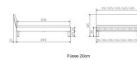

Trento Bett Sondrio Nussbaum von Hasena

Bewertung: Noch nicht bewertet

Preis

722,00 CHF

[Stellen Sie eine Frage zu diesem Produkt](#)

Beschreibung

Trento Bett Sondrio Nussbaum von Hasena

Rahmen: Trento 16 cm, Nussbaum Natur, geölt
Kopfteil: Lecco Kopfteil Kunstleder Kul smoke 336 (bei 200 cm breiten Betten Kopfteil 180 cm
Füße: Roca Metall anthrazit 20 **oder** 25 cm Höhe