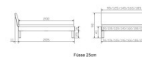

Trento Bett Sondrio Nussbaum von Hasena

Bewertung: Noch nicht bewertet

Preis

722,00 CHF

[Stellen Sie eine Frage zu diesem Produkt](#)

Beschreibung

Trento Bett Sondrio Nussbaum von Hasena

Rahmen: Trento 16 cm, Nussbaum Natur, geölt
Kopfteil: Lecco Kopfteil Kunstleder Kul smoke 336 (bei 200 cm breiten Betten Kopfteil 180 cm
Füße: Roca Metall anthrazit 20 **oder** 25 cm Höhe