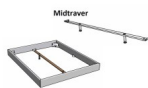

Trento Bett Sondrio Nussbaum von Hasena

Bewertung: Noch nicht bewertet

Preis

722,00 CHF

[Stellen Sie eine Frage zu diesem Produkt](#)

Beschreibung

Trento Bett Sondrio Nussbaum von Hasena

Rahmen: Trento 16 cm, Nussbaum Natur, geölt
Kopfteil: Lecco Kopfteil Kunstleder Kul smoke 336 (bei 200 cm breiten Betten Kopfteil 180 cm
Füße: Roca Metall anthrazit 20 **oder** 25 cm Höhe