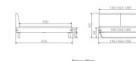

Trento Bett Simone Nussbaum von Hasena

Bewertung: Noch nicht bewertet

Preis

1303,00 CHF

[Stellen Sie eine Frage zu diesem Produkt](#)