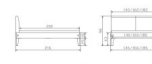

Trento Bett Simone Nussbaum von Hasena

Bewertung: Noch nicht bewertet

Preis

1303,00 CHF

[Stellen Sie eine Frage zu diesem Produkt](#)