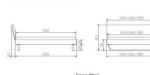

Trento Bett Sariano Wildeiche von Hasena

Front View