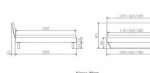

Trento Bett Sariano Wildeiche von Hasena

Bewertung: Noch nicht bewertet

Preis

724,00 CHF

[Stellen Sie eine Frage zu diesem Produkt](#)

Beschreibung