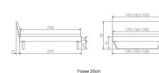

Trento Bett Sariano Wildeiche von Hasena

Bewertung: Noch nicht bewertet

Preis

724,00 CHF

[Stellen Sie eine Frage zu diesem Produkt](#)

Beschreibung