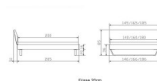

Trento Bett Sariano Nussbaum von Hasena

Bewertung: Noch nicht bewertet

Preis

859,00 CHF

[Stellen Sie eine Frage zu diesem Produkt](#)

Beschreibung

Trento Bett Sariano Nussbaum von Hasena

Rahmen: Trento 16 cm, Nussbaum massiv, geölt

Kopfteil: Lecco Kopfteil Kunstleder Kul smoke 336 (bei 200 cm breiten Betten Kopfteil 180 cm

Füsse: Kufen Glyd anthrazit 20 cm / Optional mit 25 cm Füßen