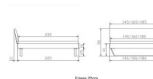

Trento Bett Sariano Nussbaum von Hasena

Bewertung: Noch nicht bewertet

Preis

859,00 CHF

[Stellen Sie eine Frage zu diesem Produkt](#)

Beschreibung

Trento Bett Sariano Nussbaum von Hasena

Rahmen: Trento 16 cm, Nussbaum massiv, geölt

Kopfteil: Lecco Kopfteil Kunstleder Kul smoke 336 (bei 200 cm breiten Betten Kopfteil 180 cm

Füsse: Kufen Glyd anthrazit 20 cm / Optional mit 25 cm Füßen