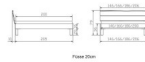

Trento Bett Renzetti Wildeiche von Hasena

Bewertung: Noch nicht bewertet

Preis

769,00 CHF

[Stellen Sie eine Frage zu diesem Produkt](#)

Beschreibung

Trento Bett Renzetti Wildeiche von Hasena

Kopfteil: Turano 43 cm Wildeiche natur geölt
Rahmen: Trento 16 cm Wildeiche natur geölt
Füsse: Tunca Wildeiche natur geölt 20 cm oder 25 cm Höhe