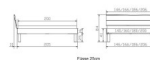

Trento Bett Renzetti Wildeiche von Hasena

Bewertung: Noch nicht bewertet

Preis

769,00 CHF

[Stellen Sie eine Frage zu diesem Produkt](#)

Beschreibung

Trento Bett Renzetti Wildeiche von Hasena

Kopfteil: Turano 43 cm Wildeiche natur geölt

Rahmen: Trento 16 cm Wildeiche natur geölt

Füsse: Tunca Wildeiche natur geölt 20 cm oder 25 cm Höhe