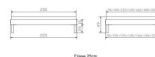

Trento Bett Rapallo Nussbaum von Hasena

Bewertung: Noch nicht bewertet

Preis

599,00 CHF

[Stellen Sie eine Frage zu diesem Produkt](#)

Beschreibung

Trento Bett Rapallo Nussbaum von Hasena

ohne Kopfteil

Rahmen: Trento 16 cm in Nussbaum, geölt

Füße: Tunca 20 cm oder 25 cm Höhe