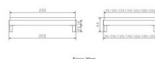

Trento Bett Rapallo Nussbaum von Hasena

Bewertung: Noch nicht bewertet

Preis

599,00 CHF

[Stellen Sie eine Frage zu diesem Produkt](#)

Beschreibung

Trento Bett Rapallo Nussbaum von Hasena

ohne Kopfteil

Rahmen: Trento 16 cm in Nussbaum, geölt

Füsse: Tunca 20 cm oder 25 cm Höhe