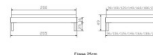

Trento Bett Rapallo Nussbaum von Hasena

Bewertung: Noch nicht bewertet

Preis

599,00 CHF

[Stellen Sie eine Frage zu diesem Produkt](#)

Beschreibung

Trento Bett Rapallo Nussbaum von Hasena

ohne Kopfteil

Rahmen: Trento 16 cm in Nussbaum, geölt

Füsse: Tunca 20 cm oder 25 cm Höhe