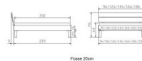

Trento Bett Prato Nussbaum von Hasena

Bewertung: Noch nicht bewertet

Preis

773,00 CHF

[Stellen Sie eine Frage zu diesem Produkt](#)

Beschreibung

Trento Bett Prato Nussbaum von Hasena

Kopfteil: Ello 40cm (bei 200 cm breiten Betten Kopfteil 180cm)

Rahmen: Trento 16 cm in Nussbaum geölt

Füße: Tunca 20 cm oder 25 cm Höhe