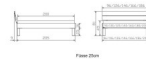

Trento Bett Prato Nussbaum von Hasena

Bewertung: Noch nicht bewertet

Preis

773,00 CHF

[Stellen Sie eine Frage zu diesem Produkt](#)

Beschreibung

Trento Bett Prato Nussbaum von Hasena

Kopfteil: Ello 40cm (bei 200 cm breiten Betten Kopfteil 180cm)

Rahmen: Trento 16 cm in Nussbaum geölt

Füße: Tunca 20 cm oder 25 cm Höhe