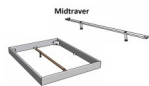

Trento Bett Prato Kernbuche von Hasena

Bewertung: Noch nicht bewertet

Preis

457,00 CHF

[Stellen Sie eine Frage zu diesem Produkt](#)

Beschreibung

Trento Bett Prato Kernbuche von Hasena

Rahmen: Trento 16 cm in Kernbuche natur, geölt
Kopfteil: Ello (bei 200 cm breiten Betten Kopfteil 180cm)
Füsse: Tunca 20 cm oder 25 cm Höhe