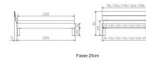

Trento Bett Prato Kernbuche von Hasena

Bewertung: Noch nicht bewertet

Preis

457,00 CHF

[Stellen Sie eine Frage zu diesem Produkt](#)

Beschreibung

Trento Bett Prato Kernbuche von Hasena

Rahmen: Trento 16 cm in Kernbuche natur, geölt
Kopfteil: Ello (bei 200 cm breiten Betten Kopfteil 180cm)
Füsse: Tunca 20 cm oder 25 cm Höhe