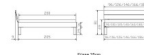

Trento Bett Prato Eiche von Hasena

Bewertung: Noch nicht bewertet

Preis

587,00 CHF

[Stellen Sie eine Frage zu diesem Produkt](#)