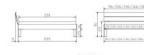

Trento Bett Prato Eiche von Hasena

Bewertung: Noch nicht bewertet

Preis

587,00 CHF

[Stellen Sie eine Frage zu diesem Produkt](#)