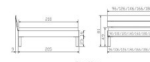

Trento Bett Prato Eiche von Hasena

Bewertung: Noch nicht bewertet

Preis

587,00 CHF

[Stellen Sie eine Frage zu diesem Produkt](#)