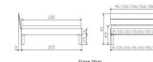

Trento Bett Prato Eiche von Hasena

Bewertung: Noch nicht bewertet

Preis

587,00 CHF

[Stellen Sie eine Frage zu diesem Produkt](#)