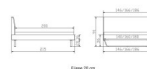

Trento Bett Pietro Wildeiche von Hasena

Bewertung: Noch nicht bewertet

Preis

972,00 CHF

[Stellen Sie eine Frage zu diesem Produkt](#)

Beschreibung

Trento Bett Pietro Wildeiche von Hasena