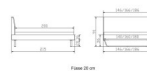

Trento Bett Pietro Wildeiche von Hasena

Bewertung: Noch nicht bewertet

Preis

972,00 CHF

[Stellen Sie eine Frage zu diesem Produkt](#)

Beschreibung

Trento Bett Pietro Wildeiche von Hasena