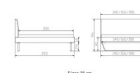

Trento Bett Pietro Wildeiche von Hasena

Bewertung: Noch nicht bewertet

Preis

972,00 CHF

[Stellen Sie eine Frage zu diesem Produkt](#)

Beschreibung

Trento Bett Pietro Wildeiche von Hasena