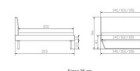

Trento Bett Pietro Wildeiche von Hasena

Bewertung: Noch nicht bewertet

Preis

972,00 CHF

[Stellen Sie eine Frage zu diesem Produkt](#)

Beschreibung

Trento Bett Pietro Wildeiche von Hasena