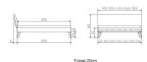

Trento Bett Pesaro Buche von Hasena

Bewertung: Noch nicht bewertet

Preis

538,00 CHF

[Stellen Sie eine Frage zu diesem Produkt](#)