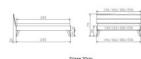

Trento Bett Palazza Wildeiche von Hasena

Bewertung: Noch nicht bewertet

Preis

789,00 CHF

[Stellen Sie eine Frage zu diesem Produkt](#)

Beschreibung

Trento Bett Palazza Wildeiche von Hasena

Kopfteil: Turano 43 cm Wildeiche natur geölt
Rahmen: Trento 16 cm Wildeiche natur geölt
Füsse: Nelo Wildeiche natur geölt 20 cm oder 25 cm Höhe