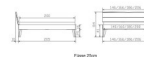

Trento Bett Palazza Wildeiche von Hasena

Bewertung: Noch nicht bewertet

Preis

789,00 CHF

[Stellen Sie eine Frage zu diesem Produkt](#)

Beschreibung

Trento Bett Palazza Wildeiche von Hasena

Kopfteil: Turano 43 cm Wildeiche natur geölt
Rahmen: Trento 16 cm Wildeiche natur geölt
Füsse: Nelo Wildeiche natur geölt 20 cm oder 25 cm Höhe