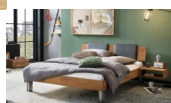

Trento Bett Lodi Eiche bianco oder Wildeiche von Hasena

Bewertung: Noch nicht bewertet

Preis

609,00 CHF

[Stellen Sie eine Frage zu diesem Produkt](#)