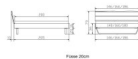

Trento Bett Levane Wildeiche von Hasena

Bewertung: Noch nicht bewertet

Preis

795,00 CHF

[Stellen Sie eine Frage zu diesem Produkt](#)

Beschreibung

Trento Bett Levane Wildeiche von Hasena

Kopfteil: Turano 43 cm Wildeiche natur geölt
Rahmen: Trento 16 cm Wildeiche natur geölt
Füsse: Kufen Glyd anthrazit 20 cm oder 25 cm Höhe