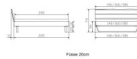

Trento Bett Levane Wildeiche von Hasena

Bewertung: Noch nicht bewertet

Preis

795,00 CHF

[Stellen Sie eine Frage zu diesem Produkt](#)

Beschreibung

Trento Bett Levane Wildeiche von Hasena

Kopfteil: Turano 43 cm Wildeiche natur geölt
Rahmen: Trento 16 cm Wildeiche natur geölt
Füsse: Kufen Glyd anthrazit 20 cm oder 25 cm Höhe