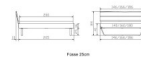

Trento Bett Levane Wildeiche von Hasena

Bewertung: Noch nicht bewertet

Preis

795,00 CHF

[Stellen Sie eine Frage zu diesem Produkt](#)

Beschreibung

Trento Bett Levane Wildeiche von Hasena

Kopfteil: Turano 43 cm Wildeiche natur geölt
Rahmen: Trento 16 cm Wildeiche natur geölt
Füsse: Kufen Glyd anthrazit 20 cm oder 25 cm Höhe