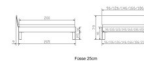

Trento Bett Forti Nussbaum von Hasena

Bewertung: Noch nicht bewertet

Preis

773,00 CHF

[Stellen Sie eine Frage zu diesem Produkt](#)

Beschreibung

Trento Bett Forti Nussbaum von Hasena

Rahmen: Trento 16 cm in Nussbaum, natur, geölt
Kopfteil: Pella (bei 200 cm breiten Betten Kopfteil 180cm)
FüÙe: Tunca 20 cm oder 25 cm Höhe