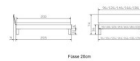

Trento Bett Forti Nussbaum von Hasena

Bewertung: Noch nicht bewertet

Preis

773,00 CHF

[Stellen Sie eine Frage zu diesem Produkt](#)

Beschreibung

Trento Bett Forti Nussbaum von Hasena

Rahmen: Trento 16 cm in Nussbaum, natur, geölt
Kopfteil: Pella (bei 200 cm breiten Betten Kopfteil 180cm)
FüÙe: Tunca 20 cm oder 25 cm Höhe