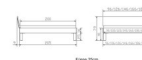

Trento Bett Forti Buche weiss von Hasena

Bewertung: Noch nicht bewertet

Preis

457,00 CHF

[Stellen Sie eine Frage zu diesem Produkt](#)

Beschreibung

Trento Bett Forti Buche weiss von Hasena