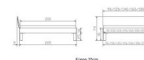

Trento Bett Forti Buche weiss von Hasena

Bewertung: Noch nicht bewertet

Preis

457,00 CHF

[Stellen Sie eine Frage zu diesem Produkt](#)

Beschreibung

Trento Bett Forti Buche weiss von Hasena