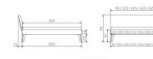

Trento Bett Caprile Nussbaum von Hasena

Bewertung: Noch nicht bewertet

Preis

782,00 CHF

[Stellen Sie eine Frage zu diesem Produkt](#)

Beschreibung

Trento Bett Caprile Nussbaum von Hasena