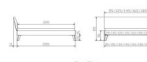

Trento Bett Caprile Nussbaum von Hasena

Bewertung: Noch nicht bewertet

Preis

782,00 CHF

[Stellen Sie eine Frage zu diesem Produkt](#)

Beschreibung

Trento Bett Caprile Nussbaum von Hasena