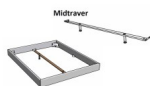

Trento Bett Calvari Nussbaum von Hasena

Kopfteil Bett Nussbaum