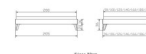

Trento Bett Calvari Buche von Hasena

Bewertung: Noch nicht bewertet

Preis

386,00 CHF

[Stellen Sie eine Frage zu diesem Produkt](#)