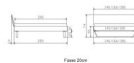

Trento Bett Asti Nussbaum von Hasena

Frame 20x20