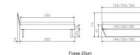

Trento Bett Asti Nussbaum von Hasena

Bewertung: Noch nicht bewertet

Preis

899,00 CHF

[Stellen Sie eine Frage zu diesem Produkt](#)

Beschreibung

Trento Bett Asti Nussbaum von Hasena

Rahmen: Trento 16 cm Nussbaum massiv, geölt
Kopfteil: Pella (bei 200 cm breiten Betten Kopfteil 180cm)
Füße: Kufen Glyd anthrazit 20 cm oder 25 cm Höhe