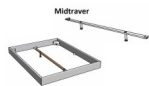

Trento Bett Asti Nussbaum von Hasena

Bewertung: Noch nicht bewertet

Preis

899,00 CHF

[Stellen Sie eine Frage zu diesem Produkt](#)

Beschreibung

Trento Bett Asti Nussbaum von Hasena

Rahmen: Trento 16 cm Nussbaum massiv, geölt
Kopfteil: Pella (bei 200 cm breiten Betten Kopfteil 180cm)
Füße: Kufen Glyd anthrazit 20 cm oder 25 cm Höhe