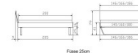

Frame 25x25

Bewertung: Noch nicht bewertet

Preis

899,00 CHF

[Stellen Sie eine Frage zu diesem Produkt](#)

Beschreibung

Trento Bett Asti Nussbaum von Hasena

Rahmen: Trento 16 cm Nussbaum massiv, geölt
Kopfteil: Pella (bei 200 cm breiten Betten Kopfteil 180cm)
Füße: Kufen Glyd anthrazit 20 cm oder 25 cm Höhe