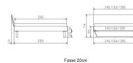

Trento Bett Asti Nussbaum von Hasena

Bewertung: Noch nicht bewertet

Preis

899,00 CHF

[Stellen Sie eine Frage zu diesem Produkt](#)

Beschreibung

Trento Bett Asti Nussbaum von Hasena

Rahmen: Trento 16 cm Nussbaum massiv, geölt
Kopfteil: Pella (bei 200 cm breiten Betten Kopfteil 180cm)
Füße: Kufen Glyd anthrazit 20 cm oder 25 cm Höhe