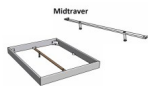

Trento Bett Asti Nussbaum von Hasena

Frame 20x20