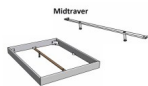

Trento Bett Ancona Nussbaum von Hasena

Bewertung: Noch nicht bewertet

Preis

804,00 CHF

[Stellen Sie eine Frage zu diesem Produkt](#)

Beschreibung

Trento Bett Ancona Nussbaum von Hasena

Rahmen: Trento 16cm in in Nussbaum massiv, geölt
Füsse: Nelo 20 cm oder Höhe 25 cm
Kopfteil: Pella (bei 200 cm breiten Betten Kopfteil 180cm)