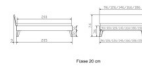

Trento Bett Ancona Nussbaum von Hasena

Bewertung: Noch nicht bewertet

Preis

804,00 CHF

[Stellen Sie eine Frage zu diesem Produkt](#)

Beschreibung

Trento Bett Ancona Nussbaum von Hasena

Rahmen: Trento 16cm in in Nussbaum massiv, geölt
Füße: Nelo 20 cm oder Höhe 25 cm
Kopfteil: Pella (bei 200 cm breiten Betten Kopfteil 180cm)