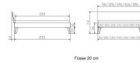

Trento Bett Ancona Nussbaum von Hasena

Bewertung: Noch nicht bewertet

Preis

804,00 CHF

[Stellen Sie eine Frage zu diesem Produkt](#)

Beschreibung

Trento Bett Ancona Nussbaum von Hasena

Rahmen: Trento 16cm in in Nussbaum massiv, geölt
Füsse: Nelo 20 cm oder Höhe 25 cm
Kopfteil: Pella (bei 200 cm breiten Betten Kopfteil 180cm)