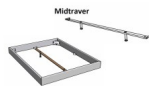

Trento Bett Ancona Nussbaum von Hasena

Bewertung: Noch nicht bewertet

Preis

804,00 CHF

[Stellen Sie eine Frage zu diesem Produkt](#)

Beschreibung

Trento Bett Ancona Nussbaum von Hasena

Rahmen: Trento 16cm in in Nussbaum massiv, geölt
Füße: Nelo 20 cm oder Höhe 25 cm
Kopfteil: Pella (bei 200 cm breiten Betten Kopfteil 180cm)