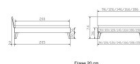

Trento Bett Ancona Kernbuche von Hasena

Bewertung: Noch nicht bewertet

Preis

496,00 CHF

[Stellen Sie eine Frage zu diesem Produkt](#)

Beschreibung

Trento Bett Ancona Kernbuche von Hasena

Rahmen: Trento 16cm in Kernbuche natur, geölt
Füsse: Nelo 20 cm oder Höhe 25 cm
Kopfteil: Pella (bei 200 cm breiten Betten Kopfteil 180cm)