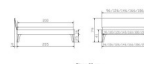

Trento Bett Ancona Kernbuche von Hasena

Bewertung: Noch nicht bewertet

Preis

496,00 CHF

[Stellen Sie eine Frage zu diesem Produkt](#)

Beschreibung

Trento Bett Ancona Kernbuche von Hasena

Rahmen: Trento 16cm in Kernbuche natur, geölt
Füsse: Nelo 20 cm oder Höhe 25 cm
Kopfteil: Pella (bei 200 cm breiten Betten Kopfteil 180cm)