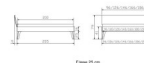

Trento Bett Ancona Buche weiss von Hasena

Bewertung: Noch nicht bewertet

Preis

496,00 CHF

[Stellen Sie eine Frage zu diesem Produkt](#)

Beschreibung

Trento Bett Ancona Buche weiss von Hasena

Rahmen: Trento 16cm in Buche massiv, weiss deckend, lackiert

Füße: Nelo 20 cm oder Höhe 25 cm

Kopfteil: Pella (bei 200 cm breiten Betten Kopfteil 180cm)