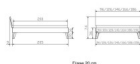

Trento Bett Ancona Buche weiss von Hasena

Bewertung: Noch nicht bewertet

Preis

496,00 CHF

[Stellen Sie eine Frage zu diesem Produkt](#)

Beschreibung

Trento Bett Ancona Buche weiss von Hasena

Rahmen: Trento 16cm in Buche massiv, weiss deckend, lackiert

Füsse: Nelo 20 cm oder Höhe 25 cm

Kopfteil: Pella (bei 200 cm breiten Betten Kopfteil 180cm)