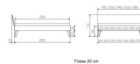

Trento Bett Ancona Buche weiss von Hasena

Bewertung: Noch nicht bewertet

Preis

496,00 CHF

[Stellen Sie eine Frage zu diesem Produkt](#)

Beschreibung

Trento Bett Ancona Buche weiss von Hasena

Rahmen: Trento 16cm in Buche massiv, weiss deckend, lackiert

Füße: Nelo 20 cm oder Höhe 25 cm

Kopfteil: Pella (bei 200 cm breiten Betten Kopfteil 180cm)