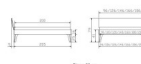

Trento Bett Ancona Buche weiss von Hasena

Bewertung: Noch nicht bewertet

Preis

496,00 CHF

[Stellen Sie eine Frage zu diesem Produkt](#)

Beschreibung

Trento Bett Ancona Buche weiss von Hasena

Rahmen: Trento 16cm in Buche massiv, weiss deckend, lackiert

Füsse: Nelo 20 cm oder Höhe 25 cm

Kopfteil: Pella (bei 200 cm breiten Betten Kopfteil 180cm)