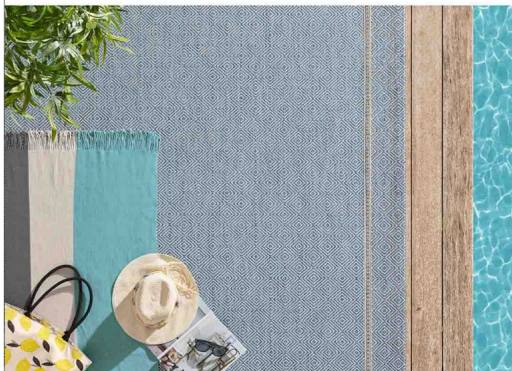

Teppiche Prisma

Bewertung: Noch nicht bewertet

Preis

189,00 CHF

[Stellen Sie eine Frage zu diesem Produkt](#)

Beschreibung

Teppiche Prisma

Lieferbare Grösse: 160x230 cm / 200x290 cm

100% Polypropylen

Strukturiertes Flachgewebe

Totalgewicht 1'500 G/M2