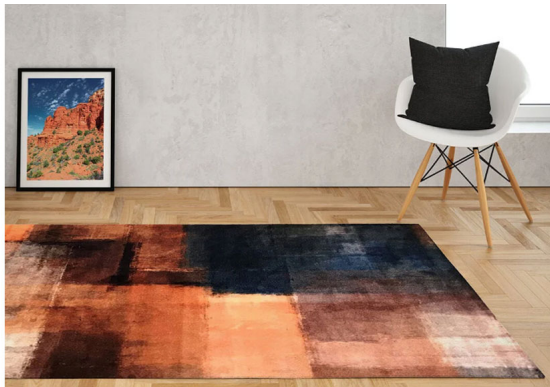

Teppich Brush

tep165.jpg

Bewertung: Noch nicht bewertet

Preis

296,00 CHF

[Stellen Sie eine Frage zu diesem Produkt](#)

Beschreibung

Teppich Brush

Lieferbare Grösse: 120 x 180 cm / 155 x 230 cm / 200 x 290 cm

100% Polyamie Pile,
Totalgewicht 2'400 G/M2