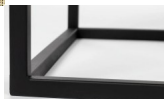

Sideboard Guuji

Bewertung: Noch nicht bewertet

Preis

668,00 CHF

[Stellen Sie eine Frage zu diesem Produkt](#)

Beschreibung

Sideboard Guuji