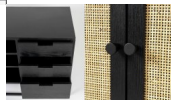

Sideboard Guuji

Bewertung: Noch nicht bewertet

Preis

668,00 CHF

[Stellen Sie eine Frage zu diesem Produkt](#)

Beschreibung

Sideboard Guuji