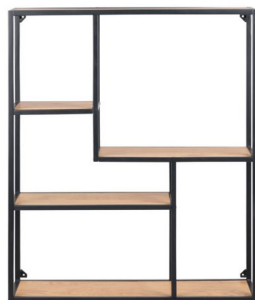

Seaford Wandregal Wildeiche 68556

Bewertung: Noch nicht bewertet

Preis

89,00 CHF

[Stellen Sie eine Frage zu diesem Produkt](#)

Beschreibung

Seaford Wandregal Wildeiche 68556