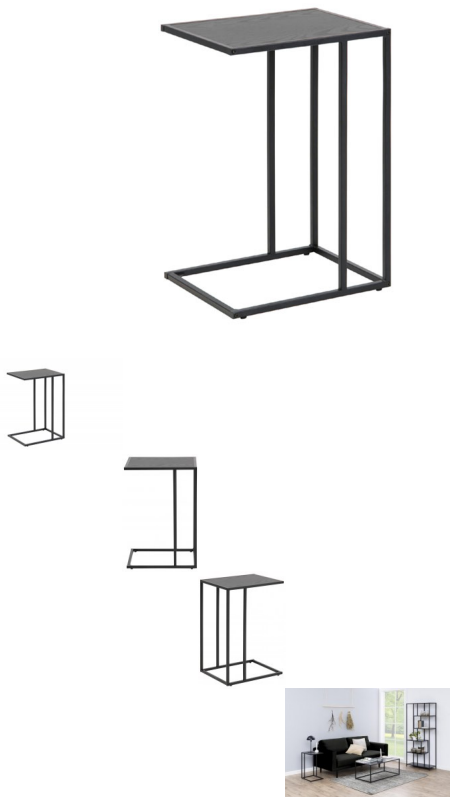

Seaford Beistelltisch schwarz

Bewertung: Noch nicht bewertet

Preis

55,00 CHF

[Stellen Sie eine Frage zu diesem Produkt](#)

Beschreibung

Seaford Beistelltisch schwarz

Tischplatte: in Melamin Esche schwarz,
Gestell: Metall pulverbeschichtet rau, schwarz matt
B/H/T: 43x63x35 cm
Max. Hauptbelastbarkeit 11 kg
zerlegt