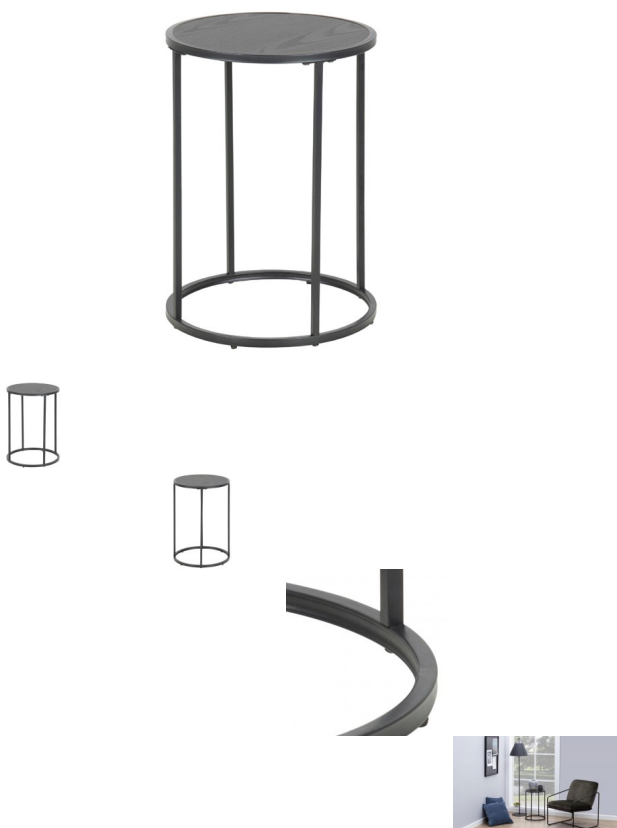

Seaford Beistelltisch rund Esche schwarz

Bewertung: Noch nicht bewertet

Preis

55,00 CHF

[Stellen Sie eine Frage zu diesem Produkt](#)

Beschreibung

Seaford Beistelltisch rund Esche schwarz

Platte: Esche schwarz rau Melamin
Gestell: Metall pulverbeschichtet rau, schwarz matt
Durchmesser ca. 40 cm H 55 cm
Max. Hauptbelastbarkeit 20 kg
zerlegt