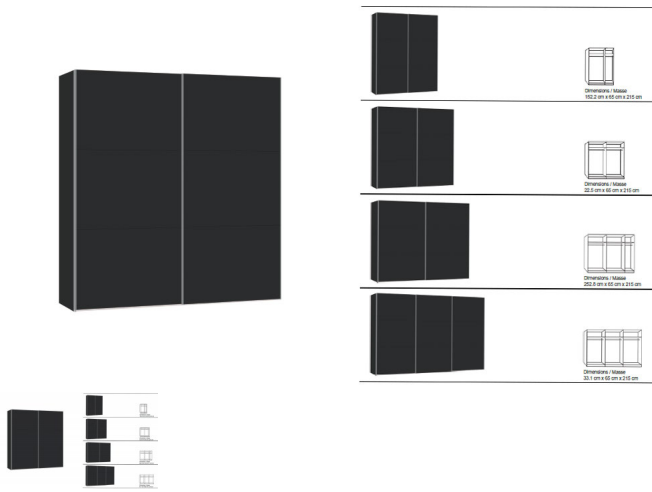

Schwebetürenschränk Jutzler

Bewertung: Noch nicht bewertet

Preis

668,00 CHF

[Stellen Sie eine Frage zu diesem Produkt](#)

Beschreibung

Schwebetürenschränk Jutzler

Korpus Novaschwarz
Front Novaschwarz
in diversen Breiten bestellbar: 152.2 - 202.5 - 252.8 - 303.1 cm
Höhe 215 cm
Tiefe 65 cm
im Preis inbegriffen 1 Tablar und 1 Kleiderstange pro Abteil