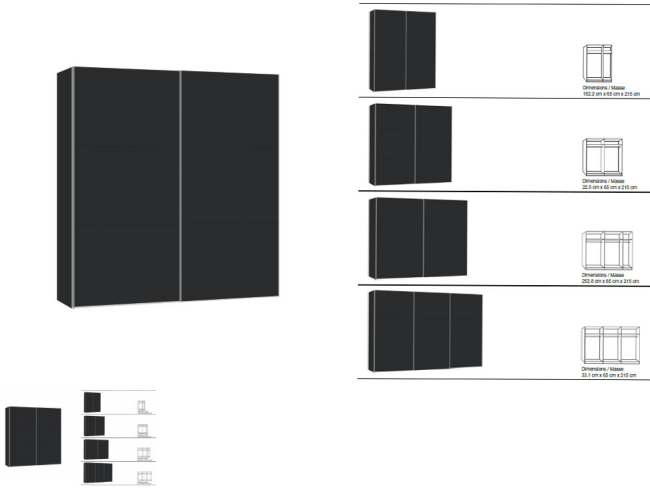

Schwebetürenschränk Jutzler

Bewertung: Noch nicht bewertet

Preis

668,00 CHF

[Stellen Sie eine Frage zu diesem Produkt](#)

Beschreibung

Schwebetürenschränk Jutzler

Korpus Novaschwarz
Front Novaschwarz
in diversen Breiten bestellbar: 152.2 - 202.5 - 252.8 - 303.1 cm
Höhe 215 cm
Tiefe 65 cm
im Preis inbegriffen 1 Tablar und 1 Kleiderstange pro Abteil