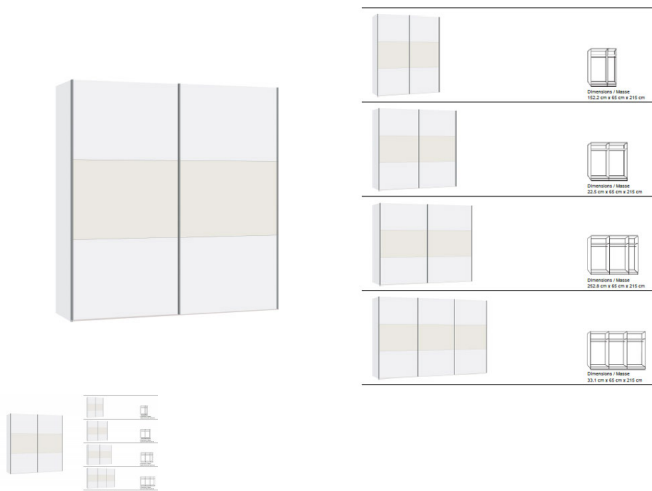

Schwebetürenschränk Jutzler

Bewertung: Noch nicht bewertet

Preis

880,00 CHF

[Stellen Sie eine Frage zu diesem Produkt](#)

Beschreibung

Schwebetürenschränk Jutzler

Korpus Premiumweiss
Front Premiumweiss mit Glas weiss
in diversen Breiten bestellbar: 152.2 - 202.5 - 252.8 - 303,1 cm
Höhe 215 cm
Tiefe 65 cm
im Preis inbegriffen 1 Tablar und 1 Kleiderstange pro Abteil

▣ Made in Switzerland