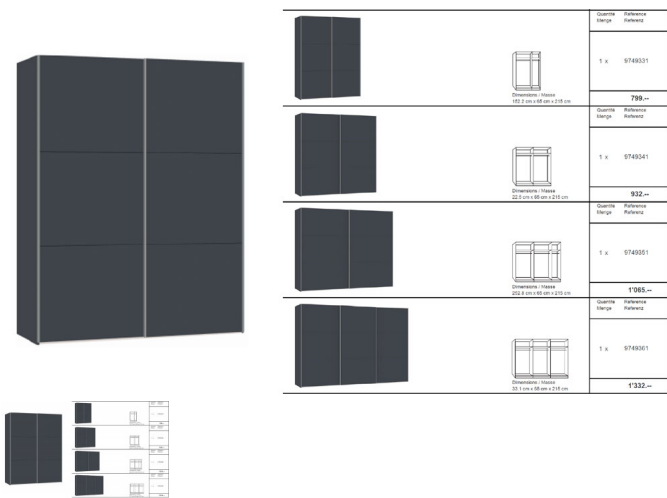

## Schwebetürenschränk Jutzler

Bewertung: Noch nicht bewertet

### Beschreibung

Schwebetürenschränk Jutzler

Korpus anthrazit matt

Front anthrazit matt

in diversen Breiten bestellbar: 152.2 - 202.5 - 252.8 - 303,1 cm

Höhe 215 cm

Tiefe 65 cm

im Preis inbegriffen 1 Tablar und 1 Kleiderstange pro Abteil