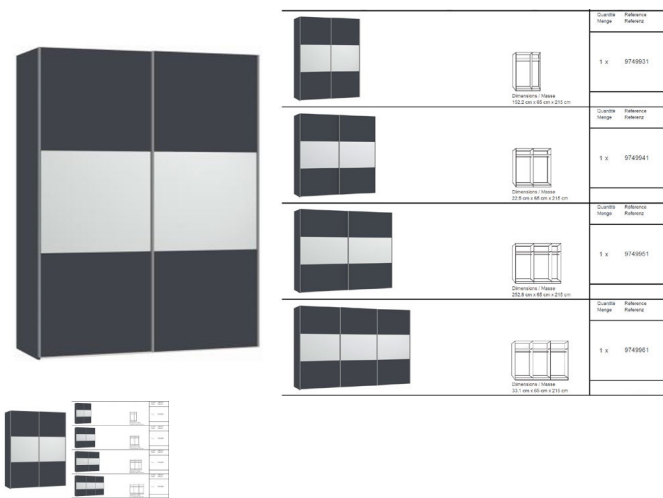

Schwebetürenschränk Jutzler

Bewertung: Noch nicht bewertet

Preis

865,00 CHF

[Stellen Sie eine Frage zu diesem Produkt](#)

Beschreibung

Schwebetürenschränk Jutzler

Korpus anthrazit matt
Front anthrazit matt mit Spiegel
in diversen Breiten bestellbar: 152.2 - 202.5 - 252.8 - 303.1 cm
Höhe 215 cm
Tiefe 65 cm
im Preis inbegriffen 1 Tablar und 1 Kleiderstange pro Abteil