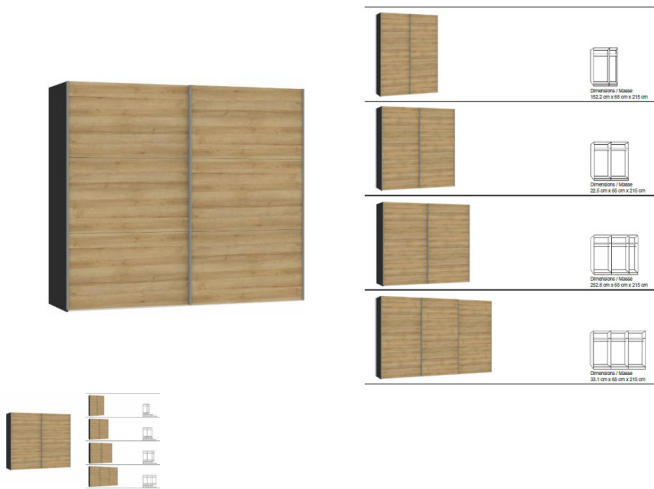

Schwebetürenschränk Jutzler

Bewertung: Noch nicht bewertet

Preis

704,00 CHF

[Stellen Sie eine Frage zu diesem Produkt](#)

Beschreibung

Schwebetürenschränk Jutzler

Korpus Novaschwarz
Front Holzstruktur Eiche Nachbildung
in diversen Breiten bestellbar: 152.2 - 202.5 - 252.8 - 303,1 cm
Höhe 215 cm
Tiefe 65 cm
im Preis inbegriffen 1 Tablar und 1 Kleiderstange pro Abteil

▣ Made in Switzerland