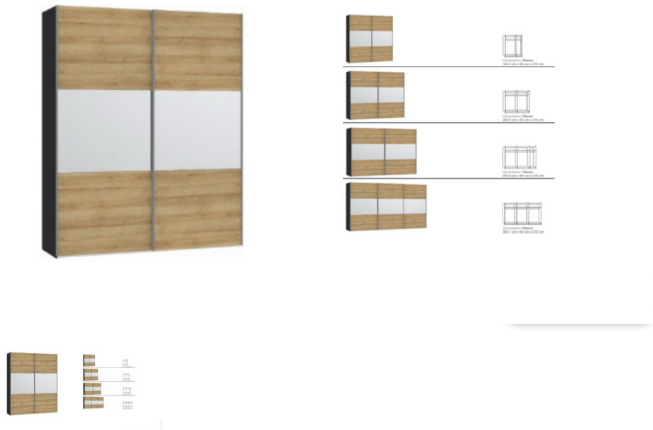

Schwebetürenschränk Jutzler

Bewertung: Noch nicht bewertet

Preis

751,00 CHF

[Stellen Sie eine Frage zu diesem Produkt](#)

Beschreibung

Schwebetürenschränk Jutzler

Korpus Novaschwarz

Front Holzstruktur Eiche Nachbildung mit Spiegel

in diversen Breiten bestellbar: 152.2 - 202.5 - 252.8 - 303,1 cm

Höhe 215 cm

Tiefe 65 cm

im Preis inbegriffen 1 Tablar und 1 Kleiderstange pro Abteil
zerlegt

■ Made in Switzerland