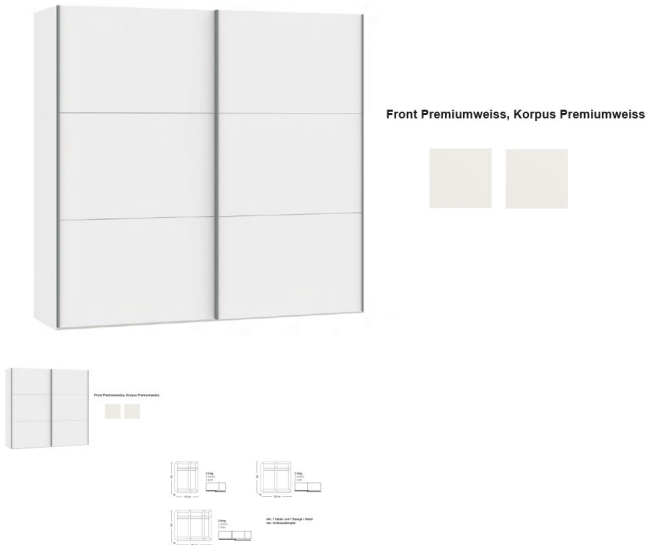

Schwebetürenschränk Jutzler

Bewertung: Noch nicht bewertet

Preis

584,00 CHF

[Stellen Sie eine Frage zu diesem Produkt](#)

Beschreibung

Schwebetürenschränk Jutzler

Korpus Premiumweiss

Front Premiumweiss

in diversen Breiten bestellbar: 152.2 - 202.5 - 252.8

Höhe 195 cm

Tiefe 65 cm

im Preis inbegriffen 1 Tablar und 1 Kleiderstange pro Abteil

inkl. Schliessdämpfer

zerlegt

■ Made in Switzerland