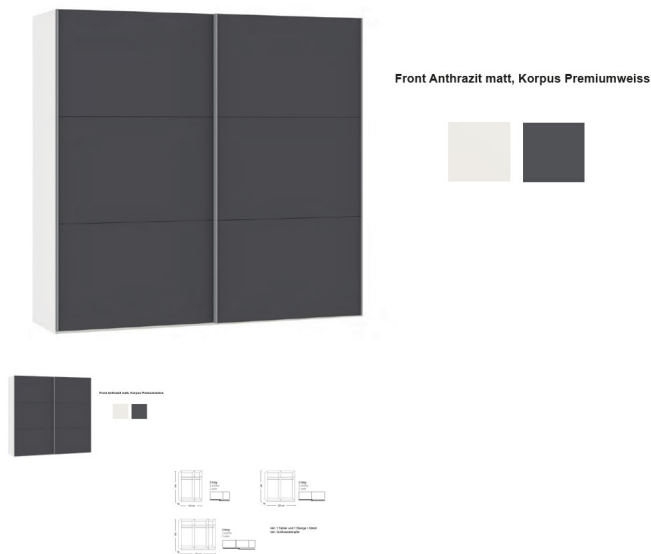

Schwebetürenschränk Jutzler

Bewertung: Noch nicht bewertet

Preis

584,00 CHF

[Stellen Sie eine Frage zu diesem Produkt](#)

Beschreibung

Schwebetürenschränk Jutzler

Korpus Premiumweiss

Front Anthrazit matt

in diversen Breiten bestellbar: 152.2 - 202.5 - 252.8

Höhe 195 cm

Tiefe 65 cm

im Preis inbegriffen 1 Tablar und 1 Kleiderstange pro Abteil

inkl. Schliessdämpfer

zerlegt

■ Made in Switzerland