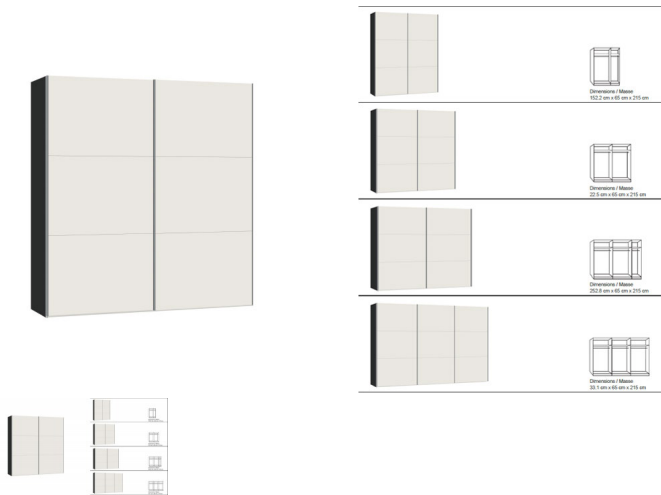

Schwebetürenschränk Jutzler

Bewertung: Noch nicht bewertet

Preis

1175,00 CHF

[Stellen Sie eine Frage zu diesem Produkt](#)

Beschreibung

Schwebetürenschränk Jutzler
Korpus Novaschwarz
Front Glas weiss
in diversen Breiten bestellbar: 152.2 - 202.5 - 252.8 - 303,1 cm
Höhe 215 cm
Tiefe 65 cm
im Preis inbegriffen 1 Tablar und 1 Kleiderstange pro Abteil

■ Made in Switzerland