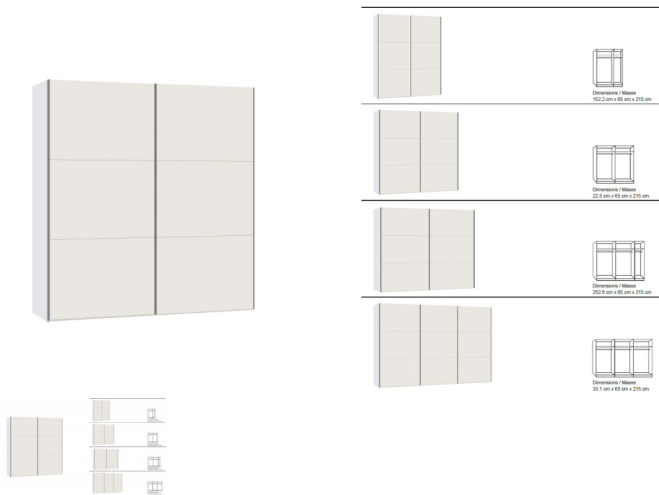

Schwebetürenschränk Jutzler

Bewertung: Noch nicht bewertet

Preis

1175,00 CHF

[Stellen Sie eine Frage zu diesem Produkt](#)

Beschreibung

Schwebetürenschränk Jutzler

Korpus Premiumweiss

Front Glas weiss

in diversen Breiten bestellbar: 152.2 - 202.5 - 252.8 - 303,1 cm

Höhe 215 cm

Tiefe 65 cm

im Preis inbegriffen 1 Tablar und 1 Kleiderstange pro Abteil

▣ Made in Switzerland