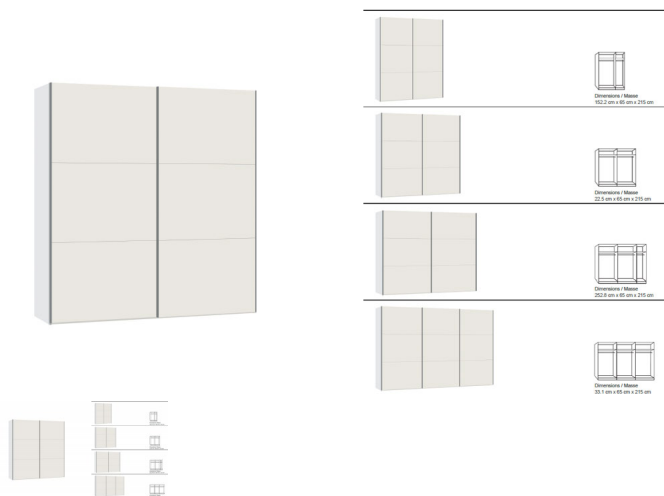

Schwebetürenschränk Jutzler

Bewertung: Noch nicht bewertet

Preis

1175,00 CHF

[Stellen Sie eine Frage zu diesem Produkt](#)

Beschreibung

Schwebetürenschränk Jutzler

Korpus Premiumweiss

Front Glas weiss

in diversen Breiten bestellbar: 152.2 - 202.5 - 252.8 - 303,1 cm

Höhe 215 cm

Tiefe 65 cm

im Preis inbegriffen 1 Tablar und 1 Kleiderstange pro Abteil

▣ Made in Switzerland