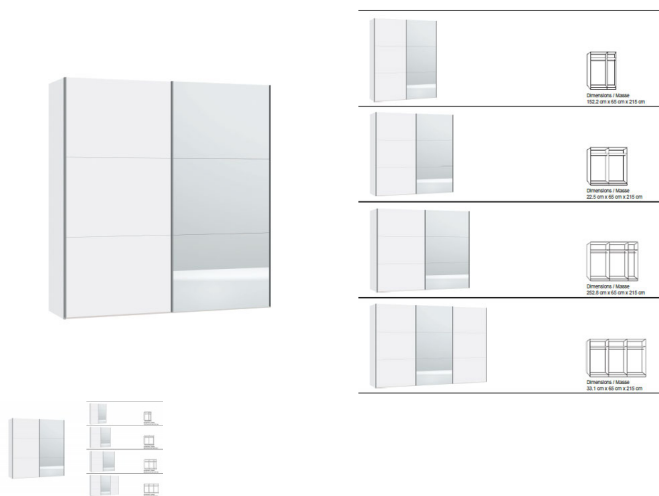

Schwebetürenschränk Jutzler

Bewertung: Noch nicht bewertet

Preis

823,00 CHF

[Stellen Sie eine Frage zu diesem Produkt](#)

Beschreibung

Schwebetürenschränk Jutzler

Korpus Premiumweiss
Front Premiumweiss mit Spiegel
in diversen Breiten bestellbar: 152.2 - 202.5 - 252.8 - 303,1 cm
Höhe 215 cm
Tiefe 65 cm
im Preis inbegriffen 1 Tablar und 1 Kleiderstange pro Abteil