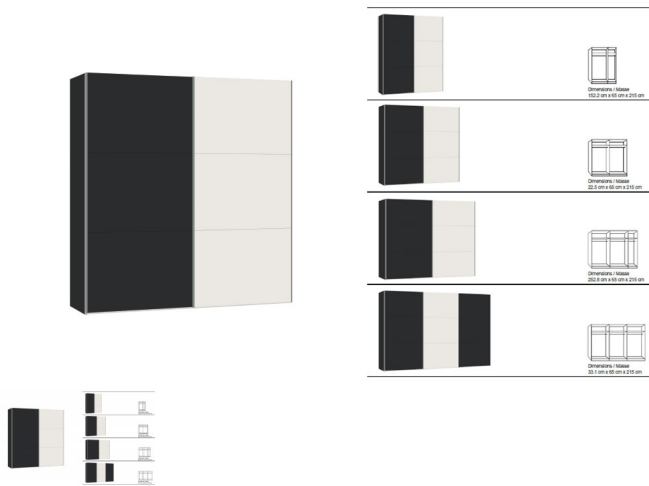

Schwebetürenschränk Jutzler

Bewertung: Noch nicht bewertet

Preis

939,00 CHF

[Stellen Sie eine Frage zu diesem Produkt](#)

Beschreibung

Schwebetürenschränk Jutzler

Korpus novaschwarz
Front novaschwarz, mit Glas weiss
in diversen Breiten bestellbar: 152.2 - 202.5 - 252.8 - 303,1 cm
Höhe 215 cm
Tiefe 65 cm
im Preis inbegriffen 1 Tablar und 1 Kleiderstange pro Abteil

▣ Made in Switzerland