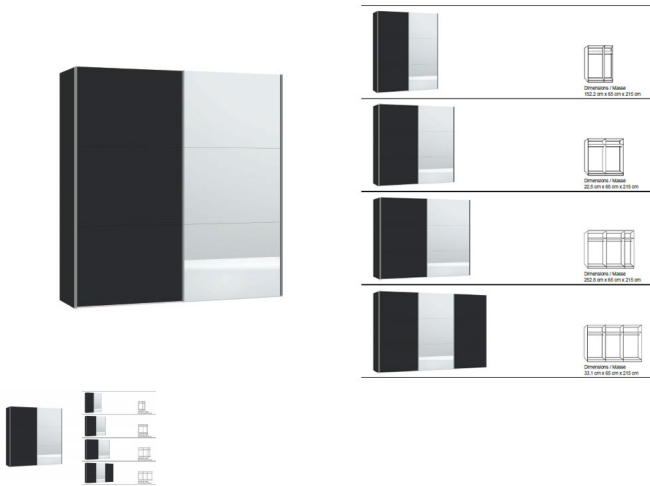

Schwebetürenschränk Jutzler

Bewertung: Noch nicht bewertet

Preis

780,00 CHF

[Stellen Sie eine Frage zu diesem Produkt](#)

Beschreibung

Schwebetürenschränk Jutzler

Korpus Novaschwarz
Front Novaschwarz mit Spiegel
in diversen Breiten bestellbar: 152.2 - 202.5 - 252.8 - 303.1 cm
Höhe 215 cm
Tiefe 65 cm
im Preis inbegriffen 1 Tablar und 1 Kleiderstange pro Abteil