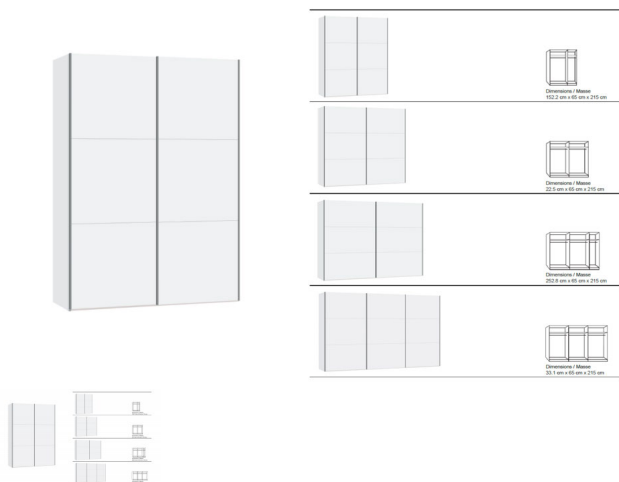

Schwebetürenschränk Jutzler

Bewertung: Noch nicht bewertet

Preis

704,00 CHF

[Stellen Sie eine Frage zu diesem Produkt](#)

Beschreibung

Schwebetürenschränk Jutzler

Korpus Premiumweiss
Front Premiumweiss
in diversen Breiten bestellbar: 152.2 - 202.5 - 252.8 - 303,1 cm
Höhe 215 cm
Tiefe 65 cm
im Preis inbegriffen: 1 Tablar und 1 Kleiderstange pro Abteil

▣ Made in Switzerland