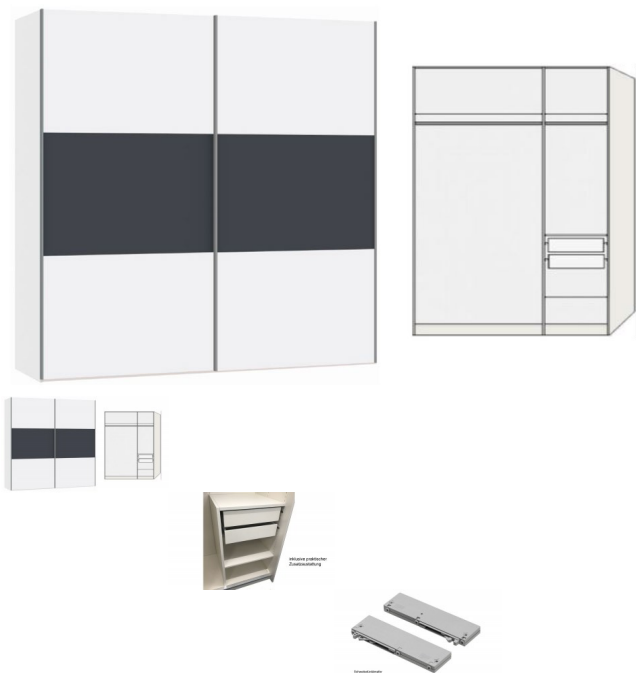

Schwebetürenschränk Andrea 2-türig 150cm von Jutzler

Aktion statt 1'059.--

Bewertung: Noch nicht bewertet

Preis

519,00 CHF

[Stellen Sie eine Frage zu diesem Produkt](#)

Beschreibung

Schwebetürenschränk Andrea 2-türig 150 cm von Jutzler

Korpus Premiumweiss,
Front Premiumweiss mit Anthrazit matt

Inklusive:

2x Schubladen mit Kugelauszug,

1x Tablare gross, 2x Tablar klein, 1x Tablar klein verschraubbar

Eine Kleiderstange pro Abteil

Masse:

Breite 152.5 cm

Höhe 215 cm

Tiefe 65 cm

zerlegt